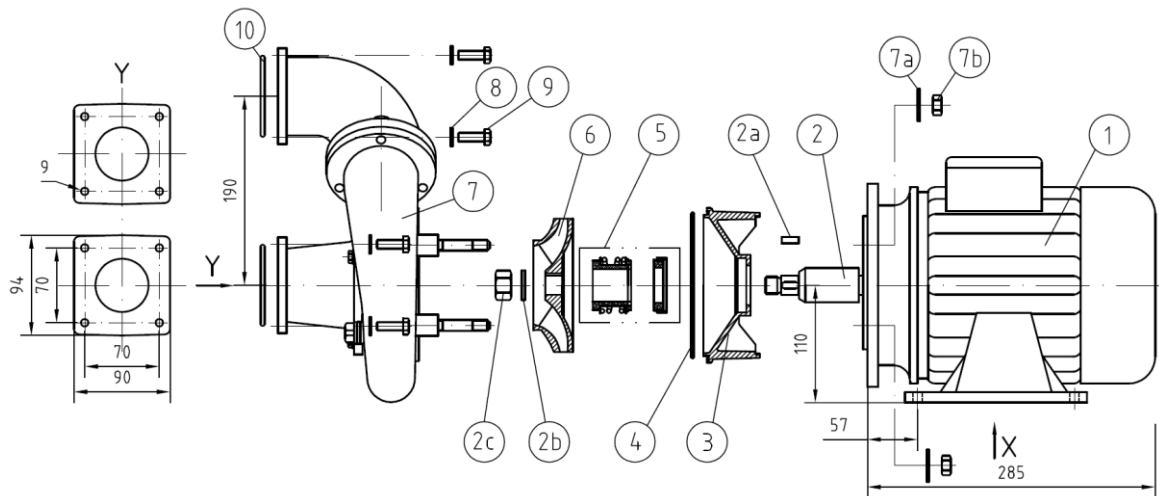

Pompa Hugo Lahme z brązu

Ceny części na zapytanie (dostępne też dla wykonañ do wody słonej)

2,6 kW, 400V typ FB65 Art. 7754250 kompakt

4,0 kW i 5,5 kW 400V typ SB80